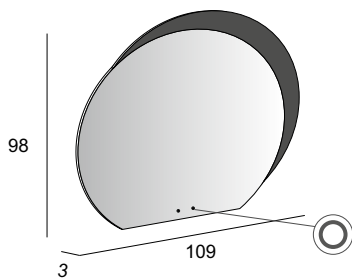

44773

Specchio con schienale rigido, illuminazione led con lavorazione sabbiata e sistema multimediale.
Mirror with wooden back, sandblasted LED lighting and multimedia system.
Multimedia Spiegel mit Hintergrund Beleuchtung, mit Holz-Unterkonstruktion und Sandgestrahlte Verarbeitung.
Miroir avec arrière en bois, éclairage Led avec usinage sablé et système multimédia.