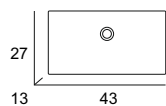

**50200**

Lavabo in ceramica con doppia vasca.  
Ceramic washbasin with double sink.  
Keramikbecken mit zentraler Beckenschale.  
Lavabo en ceramique avec double vasque.

**50135**

<b>Lavabo d'appoggio</b> Countertop washbasin Aufsatz Waschbecken Vasque à poser	<b>Bianco lucido</b> Glossy white Weiss hochglanz Blanc brillant	<b>Bianco opaco</b> Matt white Weiss matt Blanc mat	<b>Nero opaco</b> Matt black Schwarz matt Noir mat							
	Lavabo in ceramica per top d'appoggio. Ceramic washbasin for top. Aufsatz Keramikbecken für Variante mit Top in MDF. Lavabo en céramique pour top d'appui.									
	Lavabo in ceramica per top d'appoggio. Ceramic washbasin for top. Aufsatz Keramikbecken für Variante mit Top in MDF. Lavabo en céramique pour top d'appui.									
			<b>50184</b>	<b>50207</b>						
<b>Top in legno</b> Wooden top Top in MDF Top en bois	<b>Bianco opaco</b> Matt white Weiss matt Blanc mat	<b>Grafite</b> Graphite Graphitschwarz Graphite	<b>Blu petrolio</b> Petrol blue Ölblau Bleu pétrole	<b>Grigio nuvola</b> Gray cloud Hellgrau Gris nuage	<b>Verde opaco</b> Matt green Dunkelgrün matt Vert mat					
	Top in legno per lavabo d'appoggio. Wooden top for countertop washbasin. Top in MDF. Top en bois pour vasque à poser.									
	Top in legno per lavabo d'appoggio. Wooden top for countertop washbasin. Top in MDF. Top en bois pour vasque à poser.									