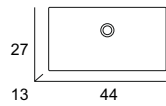

Lavabo in ceramica con vasca centrale.
Ceramic washbasin with central sink.
Keramikbecken mit zentraler Beckenschale.
Lavabo en ceramique avec vasque centrée.

50201