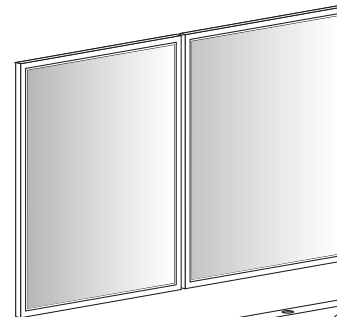

**Verde opaco**  
Matt green  
Dunkelgrün matt  
Vert mat

**Materiale: MDF | Rivestimento: PVC**  
Material MDF | PVC coating  
MDF Material | PVC-Beschichtung  
Matériel MDF | Revêtement PVC

<b>Tiffany</b>	<b>Bianco opaco</b> Matt white Weiss matt Blanc mat	<b>Grafite</b> Graphite Graphitschwarz Graphite	<b>Blu petrolio</b> Petrol blue Ölblau Bleu pétrole	<b>Grigio nuvola</b> Gray cloud Hellgrau Gris nuage	<b>Verde opaco</b> Matt green Dunkelgrün matt Vert mat				
	<p>Base lavabo con due cassetti, chiusura ammortizzata con guide in metallo, maniglia cromo, finitura interna tessuto.            Base unit with two drawers, soft closing metal slides, internal fabric finish, chrome handle.            Waschtischunterschrank mit 2 Schubladen soft, inkl. Griffe verchromt, Metallzargen und Innen Verarbeitung in Textilstruktur.            Sous-vasque avec 2 tiroirs à fermeture freinée avec glissières en métal finition interne textile, poignée chromée.</p>								
	<b>54945</b>	<b>54946</b>	<b>54947</b>	<b>55241</b>	<b>55329</b>				
	<p>Base lavabo con due cassetti, chiusura ammortizzata con guide in metallo, maniglia cromo, finitura interna tessuto.            Base unit with two drawers, soft closing metal slides, internal fabric finish, chrome handle.            Waschtischunterschrank mit 2 Schubladen soft, inkl. Griffe verchromt, Metallzargen und Innen Verarbeitung in Textilstruktur.            Sous-vasque avec 2 tiroirs à fermeture freinée avec glissières en métal finition interne textile, poignée chromée.</p>								
	<b>54948</b>	<b>54949</b>	<b>54950</b>	<b>55242</b>	<b>55330</b>				
	<p>Base lavabo con due cassetti, chiusura ammortizzata con guide in metallo, maniglia cromo, finitura interna tessuto.            Base unit with two drawers, soft closing metal slides, internal fabric finish, chrome handle.            Waschtischunterschrank mit 2 Schubladen soft, inkl. Griffe verchromt, Metallzargen und Innen Verarbeitung in Textilstruktur.            Sous-vasque avec 2 tiroirs à fermeture freinée avec glissières en métal finition interne textile, poignée chromée.</p>								
	<b>54951</b>	<b>54952</b>	<b>54953</b>	<b>55243</b>	<b>55331</b>				
	<p>Base lavabo con quattro cassetti, chiusura ammortizzata con guide in metallo, maniglia cromo, finitura interna tessuto.            Base unit with four drawers, soft closing metal slides, internal fabric finish, chrome handle.            Waschtischunterschrank, 4 Schubladen soft, inkl. Griffe verchromt, Metallzargen und Innen Verarbeitung in Textilstruktur.            Sous-vasque avec 4 tiroirs à fermeture freinée avec glissières en métal finition interne textile, poignée chromée.</p>								
	<b>54954</b>	<b>54955</b>	<b>54956</b>	<b>55244</b>	<b>55332</b>				
	<p>Set di 2 piedi in legno massello.            Set of 2 solid wood legs.            Set 2 Füße in Massivholz.            Set de 2 pieds en bois massif.</p>								
	<b>40339</b>	<b>40387</b>	<b>40388</b>	<b>40406</b>	<b>40418</b>				
	<p>Set di 2 piedi in legno massello per base lavabo con lavabo d'appoggio.            Set of 2 solid wood legs for base unit with countertop washbasin.            Set 2 Füße in Massivholz für Variante mit Aufsatz Waschbecken.            Set de 2 pieds en bois massif pour sous-vasque avec vasque à poser.</p>								
	<b>40341</b>	<b>40389</b>	<b>40390</b>	<b>40405</b>	<b>40417</b>				