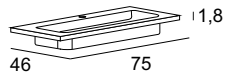

Lavabo in ceramica con vasca centrale.
Ceramic washbasin with central sink.
Keramikbecken mit zentraler Beckenschale.
Lavabo en ceramique avec vasque centrée.

50201