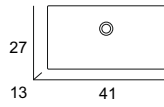

Lavabo in ceramica

Ceramic washbasin
Keramikbecken
Lavabo en céramique

Bianco lucido
Glossy white
Weiss hochglanz
Blanc brillant

Lavabo in ceramica con vasca centrale.
Ceramic washbasin with central sink.
Keramikbecken mit zentraler Beckenschale.
Lavabo en ceramique avec vasque centrée.

50202