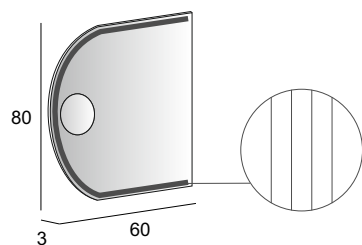

## Specchi & Applique

Mirrors & Applique  
Spiegel & Beleuchtung  
Miroirs et appliques

Neutro  
Neutral  
Neutral  
Neutre

Specchio con schienale rigido, illuminazione led con lavorazione laser e ingranditore.  
Mirror with wooden back, LED lighting with laser processing and magnifier.  
Spiegel mit Hintergrund Beleuchtung, mit Holz-Unterkonstruktion, Laserbearbeitung und integrierter Kosmetikspiegel.  
Miroir avec arrière en bois, éclairage Led avec usinage sablé et grossissant.