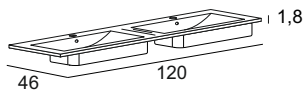

**50200**

Lavabo in ceramica con doppia vasca.  
Ceramic washbasin with double sink.  
Keramikbecken mit zentraler Beckenschale.  
Lavabo en ceramique avec double vasque.

**50135**

<b>Lavabo d'appoggio</b> Countertop washbasin Aufsatz Waschbecken Vasque à poser	<b>Bianco lucido</b> Glossy white Weiss hochglanz Blanc brillant	<b>Bianco opaco</b> Matt white Weiss matt Blanc mat	<b>Nero opaco</b> Matt black Schwarz matt Noir mat							
	Lavabo in ceramica per top d'appoggio. Ceramic washbasin for top. Aufsatz Keramikbecken für Variante mit Top in MDF. Lavabo en céramique pour top d'appui.									
	Lavabo in ceramica per top d'appoggio. Ceramic washbasin for top. Aufsatz Keramikbecken für Variante mit Top in MDF. Lavabo en céramique pour top d'appui.									
			<b>50184</b>	<b>50207</b>						
<b>Top in legno</b> Wooden top Top in MDF Top en bois	<b>Bianco opaco</b> Matt white Weiss matt Blanc mat	<b>Grafite</b> Graphite Graphitschwarz Graphite	<b>Blu petrolio</b> Petrol blue Ölblau Bleu pétrole	<b>Grigio nuvola</b> Gray cloud Hellgrau Gris nuage	<b>Verde opaco</b> Matt green Dunkelgrün matt Vert mat					
	Top in legno per lavabo d'appoggio. Wooden top for countertop washbasin. Top in MDF. Top en bois pour vasque à poser.									
	Top in legno per lavabo d'appoggio. Wooden top for countertop washbasin. Top in MDF. Top en bois pour vasque à poser.									