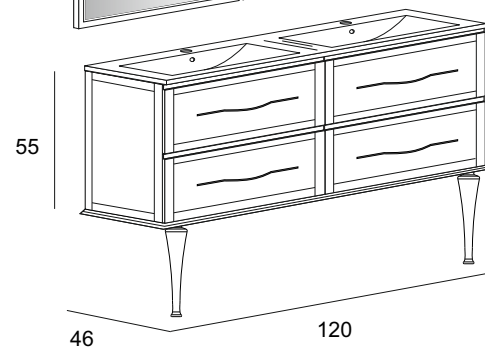

**Verde opaco**  
Matt green  
Dunkelgrün matt  
Vert mat

**Materiale: MDF | Rivestimento: PVC**  
Material MDF | PVC coating  
MDF Material | PVC-Beschichtung  
Matériel MDF | Revêtement PVC

<b>Tiffany</b>	<b>Bianco opaco</b> Matt white Weiss matt Blanc mat	<b>Grafite</b> Graphite Graphitschwarz Graphite	<b>Blu petrolio</b> Petrol blue Ölblau Bleu pétrole	<b>Grigio nuvola</b> Gray cloud Hellgrau Gris nuage	<b>Verde opaco</b> Matt green Dunkelgrün matt Vert mat				
	<p>Base lavabo con due cassetti, chiusura ammortizzata con guide in metallo, maniglia cromo, finitura interna tessuto.            Base unit with two drawers, soft closing metal slides, internal fabric finish, chrome handle.            Waschtischunterschrank mit 2 Schubladen soft, inkl. Griffe verchromt, Metallzargen und Innen Verarbeitung in Textilstruktur.            Sous-vasque avec 2 tiroirs à fermeture freinée avec glissières en métal finition interne textile, poignée chromée.</p>								
	<b>54945</b>	<b>54946</b>	<b>54947</b>	<b>55241</b>	<b>55329</b>				
	<p>Base lavabo con due cassetti, chiusura ammortizzata con guide in metallo, maniglia cromo, finitura interna tessuto.            Base unit with two drawers, soft closing metal slides, internal fabric finish, chrome handle.            Waschtischunterschrank mit 2 Schubladen soft, inkl. Griffe verchromt, Metallzargen und Innen Verarbeitung in Textilstruktur.            Sous-vasque avec 2 tiroirs à fermeture freinée avec glissières en métal finition interne textile, poignée chromée.</p>								
	<b>54948</b>	<b>54949</b>	<b>54950</b>	<b>55242</b>	<b>55330</b>				
	<p>Base lavabo con due cassetti, chiusura ammortizzata con guide in metallo, maniglia cromo, finitura interna tessuto.            Base unit with two drawers, soft closing metal slides, internal fabric finish, chrome handle.            Waschtischunterschrank mit 2 Schubladen soft, inkl. Griffe verchromt, Metallzargen und Innen Verarbeitung in Textilstruktur.            Sous-vasque avec 2 tiroirs à fermeture freinée avec glissières en métal finition interne textile, poignée chromée.</p>								
	<b>54951</b>	<b>54952</b>	<b>54953</b>	<b>55243</b>	<b>55331</b>				
	<p>Base lavabo con quattro cassetti, chiusura ammortizzata con guide in metallo, maniglia cromo, finitura interna tessuto.            Base unit with four drawers, soft closing metal slides, internal fabric finish, chrome handle.            Waschtischunterschrank, 4 Schubladen soft, inkl. Griffe verchromt, Metallzargen und Innen Verarbeitung in Textilstruktur.            Sous-vasque avec 4 tiroirs à fermeture freinée avec glissières en métal finition interne textile, poignée chromée.</p>								
	<b>54954</b>	<b>54955</b>	<b>54956</b>	<b>55244</b>	<b>55332</b>				
	<p>Set di 2 piedi in legno massello.            Set of 2 solid wood legs.            Set 2 Füße in Massivholz.            Set de 2 pieds en bois massif.</p>								
	<b>40339</b>	<b>40387</b>	<b>40388</b>	<b>40406</b>	<b>40418</b>				
	<p>Set di 2 piedi in legno massello per base lavabo con lavabo d'appoggio.            Set of 2 solid wood legs for base unit with countertop washbasin.            Set 2 Füße in Massivholz für Variante mit Aufsatz Waschbecken.            Set de 2 pieds en bois massif pour sous-vasque avec vasque à poser.</p>								
	<b>40341</b>	<b>40389</b>	<b>40390</b>	<b>40405</b>	<b>40417</b>				