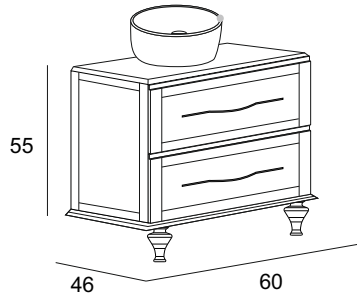

**Verde opaco**  
Matt green  
Dunkelgrün matt  
Vert mat

**Materiale: MDF | Rivestimento: PVC**  
Material MDF | PVC coating  
MDF Material | PVC-Beschichtung  
Matériel MDF | Revêtement PVC

<b>Tiffany</b>	<b>Bianco opaco</b> Matt white Weiss matt Blanc mat	<b>Grafite</b> Graphite Graphitschwarz Graphite	<b>Blu petrolio</b> Petrol blue Ölblau Bleu pétrole	<b>Grigio nuvola</b> Gray cloud Hellgrau Gris nuage	<b>Verde opaco</b> Matt green Dunkelgrün matt Vert mat				
	<p>Base lavabo con due cassetti, chiusura ammortizzata con guide in metallo, maniglia cromo, finitura interna tessuto.            Base unit with two drawers, soft closing metal slides, internal fabric finish, chrome handle.            Waschtischunterschrank mit 2 Schubladen soft, inkl. Griffe verchromt, Metallzargen und Innen Verarbeitung in Textilstruktur.            Sous-vasque avec 2 tiroirs à fermeture freinée avec glissières en métal finition interne textile, poignée chromée.</p>								
	<b>54945</b>	<b>54946</b>	<b>54947</b>	<b>55241</b>	<b>55329</b>				
	<p>Base lavabo con due cassetti, chiusura ammortizzata con guide in metallo, maniglia cromo, finitura interna tessuto.            Base unit with two drawers, soft closing metal slides, internal fabric finish, chrome handle.            Waschtischunterschrank mit 2 Schubladen soft, inkl. Griffe verchromt, Metallzargen und Innen Verarbeitung in Textilstruktur.            Sous-vasque avec 2 tiroirs à fermeture freinée avec glissières en métal finition interne textile, poignée chromée.</p>								
	<b>54948</b>	<b>54949</b>	<b>54950</b>	<b>55242</b>	<b>55330</b>				
	<p>Base lavabo con due cassetti, chiusura ammortizzata con guide in metallo, maniglia cromo, finitura interna tessuto.            Base unit with two drawers, soft closing metal slides, internal fabric finish, chrome handle.            Waschtischunterschrank mit 2 Schubladen soft, inkl. Griffe verchromt, Metallzargen und Innen Verarbeitung in Textilstruktur.            Sous-vasque avec 2 tiroirs à fermeture freinée avec glissières en métal finition interne textile, poignée chromée.</p>								
	<b>54951</b>	<b>54952</b>	<b>54953</b>	<b>55243</b>	<b>55331</b>				
	<p>Base lavabo con quattro cassetti, chiusura ammortizzata con guide in metallo, maniglia cromo, finitura interna tessuto.            Base unit with four drawers, soft closing metal slides, internal fabric finish, chrome handle.            Waschtischunterschrank, 4 Schubladen soft, inkl. Griffe verchromt, Metallzargen und Innen Verarbeitung in Textilstruktur.            Sous-vasque avec 4 tiroirs à fermeture freinée avec glissières en métal finition interne textile, poignée chromée.</p>								
	<b>54954</b>	<b>54955</b>	<b>54956</b>	<b>55244</b>	<b>55332</b>				
	<p>Set di 2 piedi in legno massello.            Set of 2 solid wood legs.            Set 2 Füße in Massivholz.            Set de 2 pieds en bois massif.</p>								
	<b>40339</b>	<b>40387</b>	<b>40388</b>	<b>40406</b>	<b>40418</b>				
	<p>Set di 2 piedi in legno massello per base lavabo con lavabo d'appoggio.            Set of 2 solid wood legs for base unit with countertop washbasin.            Set 2 Füße in Massivholz für Variante mit Aufsatz Waschbecken.            Set de 2 pieds en bois massif pour sous-vasque avec vasque à poser.</p>								
	<b>40341</b>	<b>40389</b>	<b>40390</b>	<b>40405</b>	<b>40417</b>				