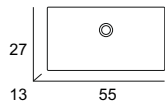

Lavabo in ceramica con vasca centrale.
Ceramic washbasin with central sink.
Keramikbecken mit zentraler Beckenschale.
Lavabo en ceramique avec vasque centrée.

50200