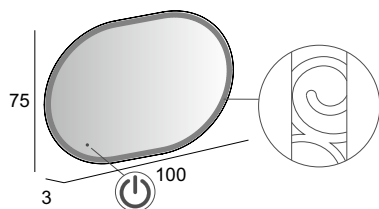

Specchio con schienale rigido e illuminazione led con lavorazione laser.
Mirror with wooden back and LED lighting with laser processing.
Spiegel mit Hintergrund Beleuchtung, mit Holz-Unterkonstruktion und Laserbearbeitung.
Miroir avec arrière en bois, éclairage Led avec usinage laser.

44997