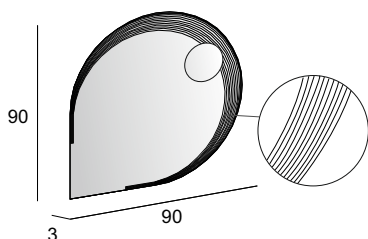

45011

Specchio con schienale rigido, illuminazione led con lavorazione laser e ingranditore.
Mirror with wooden back, LED lighting with laser processing and magnifier.
Spiegel mit Hintergrund Beleuchtung, mit Holz-Unterkonstruktion, Laserbearbeitung und integrierter Kosmetikspiegel.
Miroir avec arrière en bois, éclairage Led avec usinage sablé et grossissant.

45012