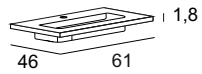

Lavabo in ceramica

Ceramic washbasin
Keramikbecken
Lavabo en céramique

Bianco lucido
Glossy white
Weiss hochglanz
Blanc brillant

Lavabo in ceramica con vasca centrale.
Ceramic washbasin with central sink.
Keramikbecken mit zentraler Beckenschale.
Lavabo en ceramique avec vasque centrée.

50202