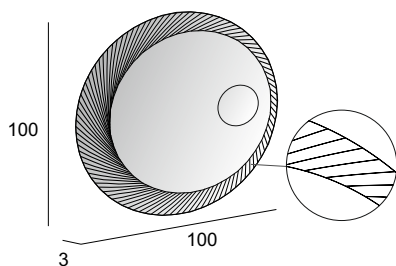

45053

Specchio con schienale rigido, illuminazione led con lavorazione laser e ingranditore.
Mirror with wooden back, LED lighting with laser processing and magnifier.
Spiegel mit Hintergrund Beleuchtung, mit Holz-Unterkonstruktion, Laserbearbeitung und integrierter Kosmetikspiegel.
Miroir avec arrière en bois, éclairage Led avec usinage sablé et grossissant.