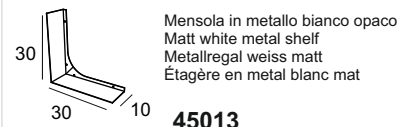

Specchi & Applique

Mirrors & Applique
Spiegel & Beleuchtung
Miroirs et appliques

Neutro
Neutral
Neutral
Neutre

Specchio con schienale rigido e illuminazione led con lavorazione sabbiata.
Mirror with wooden back and sandblasted LED lighting.
Spiegel mit Hintergrund Beleuchtung, mit Holz-Unterkonstruktion und Sandgestrahlte Verarbeitung.
Miroir avec arrière en bois, éclairage Led avec usinage sablé.

44773

Specchio con schienale rigido, illuminazione led con lavorazione sabbiata e sistema multimediale.
Mirror with wooden back, sandblasted LED lighting and multimedia system.
Multimedia Spiegel mit Hintergrund Beleuchtung, mit Holz-Unterkonstruktion und Sandgestrahlte Verarbeitung.
Miroir avec arrière en bois, éclairage Led avec usinage sablé et système multimédia.

45010

Specchio con schienale rigido e illuminazione led con lavorazione laser.
Mirror with wooden back and LED lighting with laser processing.
Spiegel mit Hintergrund Beleuchtung, mit Holz-Unterkonstruktion und Laserbearbeitung.
Miroir avec arrière en bois, éclairage Led avec usinage laser.

44997

Specchio con schienale rigido e illuminazione led con lavorazione laser.
Mirror with wooden back and LED lighting with laser processing.
Spiegel mit Hintergrund Beleuchtung, mit Holz-Unterkonstruktion und Laserbearbeitung.
Miroir avec arrière en bois, éclairage Led avec usinage laser.

45053