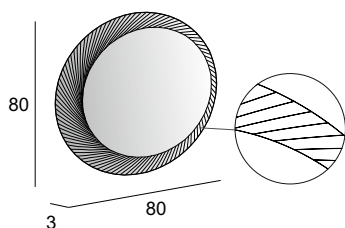

Specchio con schienale rigido e illuminazione led con lavorazione laser.
Mirror with wooden back and LED lighting with laser processing.
Spiegel mit Hintergrund Beleuchtung, mit Holz-Unterkonstruktion und Laserbearbeitung.
Miroir avec arrière en bois, éclairage Led avec usinage laser.