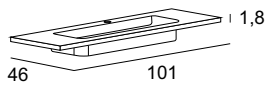

Lavabo in ceramica con vasca centrale.
Ceramic washbasin with central sink.
Keramikbecken mit zentraler Beckenschale.
Lavabo en ceramique avec vasque centrée.

50200