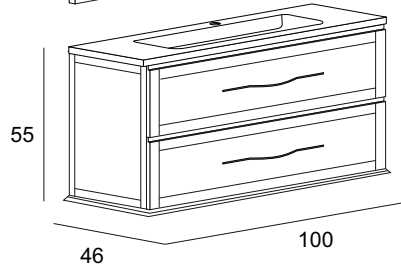

**Verde opaco**  
Matt green  
Dunkelgrün matt  
Vert mat

**Materiale: MDF | Rivestimento: PVC**  
Material MDF | PVC coating  
MDF Material | PVC-Beschichtung  
Matériel MDF | Revêtement PVC

<b>Tiffany</b>	<b>Bianco opaco</b> Matt white Weiss matt Blanc mat	<b>Grafite</b> Graphite Graphitschwarz Graphite	<b>Blu petrolio</b> Petrol blue Ölblau Bleu pétrole	<b>Grigio nuvola</b> Gray cloud Hellgrau Gris nuage	<b>Verde opaco</b> Matt green Dunkelgrün matt Vert mat				
	<p>Base lavabo con due cassetti, chiusura ammortizzata con guide in metallo, maniglia cromo, finitura interna tessuto.            Base unit with two drawers, soft closing metal slides, internal fabric finish, chrome handle.            Waschtischunterschrank mit 2 Schubladen soft, inkl. Griffe verchromt, Metallzargen und Innen Verarbeitung in Textilstruktur.            Sous-vasque avec 2 tiroirs à fermeture freinée avec glissières en métal finition interne textile, poignée chromée.</p>								
	<b>54945</b>	<b>54946</b>	<b>54947</b>	<b>55241</b>	<b>55329</b>				
	<p>Base lavabo con due cassetti, chiusura ammortizzata con guide in metallo, maniglia cromo, finitura interna tessuto.            Base unit with two drawers, soft closing metal slides, internal fabric finish, chrome handle.            Waschtischunterschrank mit 2 Schubladen soft, inkl. Griffe verchromt, Metallzargen und Innen Verarbeitung in Textilstruktur.            Sous-vasque avec 2 tiroirs à fermeture freinée avec glissières en métal finition interne textile, poignée chromée.</p>								
	<b>54948</b>	<b>54949</b>	<b>54950</b>	<b>55242</b>	<b>55330</b>				
	<p>Base lavabo con due cassetti, chiusura ammortizzata con guide in metallo, maniglia cromo, finitura interna tessuto.            Base unit with two drawers, soft closing metal slides, internal fabric finish, chrome handle.            Waschtischunterschrank mit 2 Schubladen soft, inkl. Griffe verchromt, Metallzargen und Innen Verarbeitung in Textilstruktur.            Sous-vasque avec 2 tiroirs à fermeture freinée avec glissières en métal finition interne textile, poignée chromée.</p>								
	<b>54951</b>	<b>54952</b>	<b>54953</b>	<b>55243</b>	<b>55331</b>				
	<p>Base lavabo con quattro cassetti, chiusura ammortizzata con guide in metallo, maniglia cromo, finitura interna tessuto.            Base unit with four drawers, soft closing metal slides, internal fabric finish, chrome handle.            Waschtischunterschrank, 4 Schubladen soft, inkl. Griffe verchromt, Metallzargen und Innen Verarbeitung in Textilstruktur.            Sous-vasque avec 4 tiroirs à fermeture freinée avec glissières en métal finition interne textile, poignée chromée.</p>								
	<b>54954</b>	<b>54955</b>	<b>54956</b>	<b>55244</b>	<b>55332</b>				
	<p>Set di 2 piedi in legno massello.            Set of 2 solid wood legs.            Set 2 Füße in Massivholz.            Set de 2 pieds en bois massif.</p>								
	<b>40339</b>	<b>40387</b>	<b>40388</b>	<b>40406</b>	<b>40418</b>				
	<p>Set di 2 piedi in legno massello per base lavabo con lavabo d'appoggio.            Set of 2 solid wood legs for base unit with countertop washbasin.            Set 2 Füße in Massivholz für Variante mit Aufsatz Waschbecken.            Set de 2 pieds en bois massif pour sous-vasque avec vasque à poser.</p>								
	<b>40341</b>	<b>40389</b>	<b>40390</b>	<b>40405</b>	<b>40417</b>				