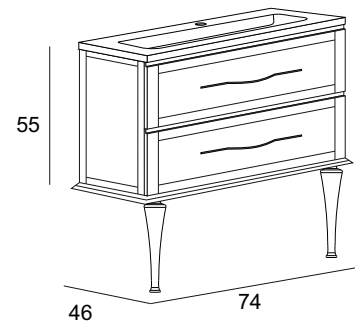

**Verde opaco**  
Matt green  
Dunkelgrün matt  
Vert mat

**Materiale: MDF | Rivestimento: PVC**  
Material MDF | PVC coating  
MDF Material | PVC-Beschichtung  
Matériel MDF | Revêtement PVC

<b>Tiffany</b>	<b>Bianco opaco</b> Matt white Weiss matt Blanc mat	<b>Grafite</b> Graphite Graphitschwarz Graphite	<b>Blu petrolio</b> Petrol blue Ölblau Bleu pétrole	<b>Grigio nuvola</b> Gray cloud Hellgrau Gris nuage	<b>Verde opaco</b> Matt green Dunkelgrün matt Vert mat				
	<p>Base lavabo con due cassetti, chiusura ammortizzata con guide in metallo, maniglia cromo, finitura interna tessuto.            Base unit with two drawers, soft closing metal slides, internal fabric finish, chrome handle.            Waschtischunterschrank mit 2 Schubladen soft, inkl. Griffe verchromt, Metallzargen und Innen Verarbeitung in Textilstruktur.            Sous-vasque avec 2 tiroirs à fermeture freinée avec glissières en métal finition interne textile, poignée chromée.</p>								
	<b>54945</b>	<b>54946</b>	<b>54947</b>	<b>55241</b>	<b>55329</b>				
	<p>Base lavabo con due cassetti, chiusura ammortizzata con guide in metallo, maniglia cromo, finitura interna tessuto.            Base unit with two drawers, soft closing metal slides, internal fabric finish, chrome handle.            Waschtischunterschrank mit 2 Schubladen soft, inkl. Griffe verchromt, Metallzargen und Innen Verarbeitung in Textilstruktur.            Sous-vasque avec 2 tiroirs à fermeture freinée avec glissières en métal finition interne textile, poignée chromée.</p>								
	<b>54948</b>	<b>54949</b>	<b>54950</b>	<b>55242</b>	<b>55330</b>				
	<p>Base lavabo con due cassetti, chiusura ammortizzata con guide in metallo, maniglia cromo, finitura interna tessuto.            Base unit with two drawers, soft closing metal slides, internal fabric finish, chrome handle.            Waschtischunterschrank mit 2 Schubladen soft, inkl. Griffe verchromt, Metallzargen und Innen Verarbeitung in Textilstruktur.            Sous-vasque avec 2 tiroirs à fermeture freinée avec glissières en métal finition interne textile, poignée chromée.</p>								
	<b>54951</b>	<b>54952</b>	<b>54953</b>	<b>55243</b>	<b>55331</b>				
	<p>Base lavabo con quattro cassetti, chiusura ammortizzata con guide in metallo, maniglia cromo, finitura interna tessuto.            Base unit with four drawers, soft closing metal slides, internal fabric finish, chrome handle.            Waschtischunterschrank, 4 Schubladen soft, inkl. Griffe verchromt, Metallzargen und Innen Verarbeitung in Textilstruktur.            Sous-vasque avec 4 tiroirs à fermeture freinée avec glissières en métal finition interne textile, poignée chromée.</p>								
	<b>54954</b>	<b>54955</b>	<b>54956</b>	<b>55244</b>	<b>55332</b>				
	<p>Set di 2 piedi in legno massello.            Set of 2 solid wood legs.            Set 2 Füße in Massivholz.            Set de 2 pieds en bois massif.</p>								
	<b>40339</b>	<b>40387</b>	<b>40388</b>	<b>40406</b>	<b>40418</b>				
	<p>Set di 2 piedi in legno massello per base lavabo con lavabo d'appoggio.            Set of 2 solid wood legs for base unit with countertop washbasin.            Set 2 Füße in Massivholz für Variante mit Aufsatz Waschbecken.            Set de 2 pieds en bois massif pour sous-vasque avec vasque à poser.</p>								
	<b>40341</b>	<b>40389</b>	<b>40390</b>	<b>40405</b>	<b>40417</b>				