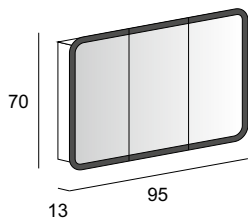

Specchio contenitore con 3 ante, illuminazione led perimetrale, con 2 ripiani in vetro, finitura interna grigio.
Mirror cabinet with 3 doors, perimeter LED lighting, with 2 glass shelves, gray interior finish.
Spiegelschrank, 3 Spiegeltüren Soft-Schliessung, LED-Beleuchtung mit Schalter und Steckdose im Innenbereich, 2 durchgehende Glasfächer und Innen design in silbergrau.
Armoire de toilette avec 3 portes, éclairage led périmétrique, avec 2 tablettes en verre, finition interne grise.

it 84216 fr 85216 ch 87216